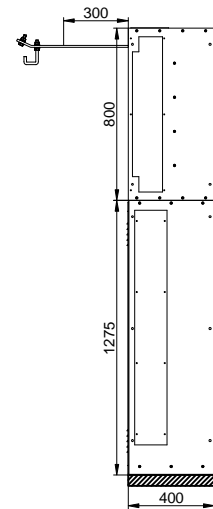

## Электрическая схема распредустройства

## Внешний вид и габариты распредустройства

Распределительное устройство НН типа RN-W Секция -I-

Распределительное устройство НН типа RN-W Секция -II-

## Вид сбоку

- PEN  PEN - желто-зеленый  
 синий, желто-зеленый цвет  
 L1 - желтый цвет  
 L2 - зеленый цвет  
 L3 - красный цвет

Внимание! Разработка является только концепцией для акцептации.

<p style="font-size: 8px;">Производитель: ZPUE S.A. ul. Jędrzejowska 79c 29-100 WŁOSZCZOWA http://www.zpue.pl e-mail: office@zpue.pl</p>	Инвестор: <p style="text-align: center;">EXPORT ROSJA. Kaliningrad.</p>	Объект: <p style="text-align: center;">ENERGOTRANS.</p>	Формат: A4 Масштаб:	
	Предмет разработки: <p style="text-align: center;">Распредустройство НН типа RN-W.</p>	Название чертежа: <p style="text-align: center;">Электрическая схема, вид и габариты распредустройства.</p>		Дата: 2019.10.10 № рис.: 1/1
	Разработал: <p style="text-align: center;">инж. Krzysztof Wawrzaszek</p>	Обновил:	Проверил: <p style="text-align: center;">инж. Piotr Gębka</p>	№ разработки: <p style="text-align: center;">PK-2019-17824-01-01-WL</p>