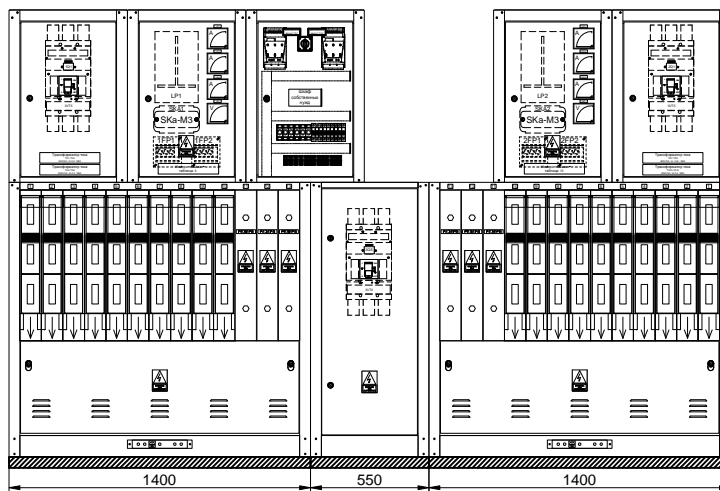

## Электрическая схема распредустройства

## Внешний вид и габариты распредустройства

Распределительное устройство НН типа RN-W Секция -I-

Распределительное устройство НН типа RN-W Секция -II-

## Вид сбоку

- PEN  PEN - желто-зеленый  
 синий, желто-зеленый цвет  
 L1 - желтый цвет  
 L2 - зеленый цвет  
 L3 - красный цвет

Внимание! Разработка является только концепцией для акцептации.

<p style="font-size: 8px;">Производитель: ZPUE S.A. ul. Jędrzejowska 79c 29-100 WŁOSZCZOWA http://www.zpue.pl e-mail: office@zpue.pl</p>	Инвестор: <p style="text-align: center;">EXPORT ROSJA. Kaliningrad.</p>	Объект: <p style="text-align: center;">ENERGOTRANS.</p>	Формат: A4 Масштаб:	
	Предмет разработки: <p style="text-align: center;">Распредустройство НН типа RN-W.</p>	Название чертежа: <p style="text-align: center;">Электрическая схема, вид и габариты распредустройства.</p>		Дата: 2019.10.10 № рис.: 1/1
	Разработал: <p style="text-align: center;">инж. Krzysztof Wawrzaszek</p>	Обновил:	Проверил: <p style="text-align: center;">инж. Piotr Gębka</p>	№ разработки: <p style="text-align: center;">PK-2019-17824-01-01-WL</p>