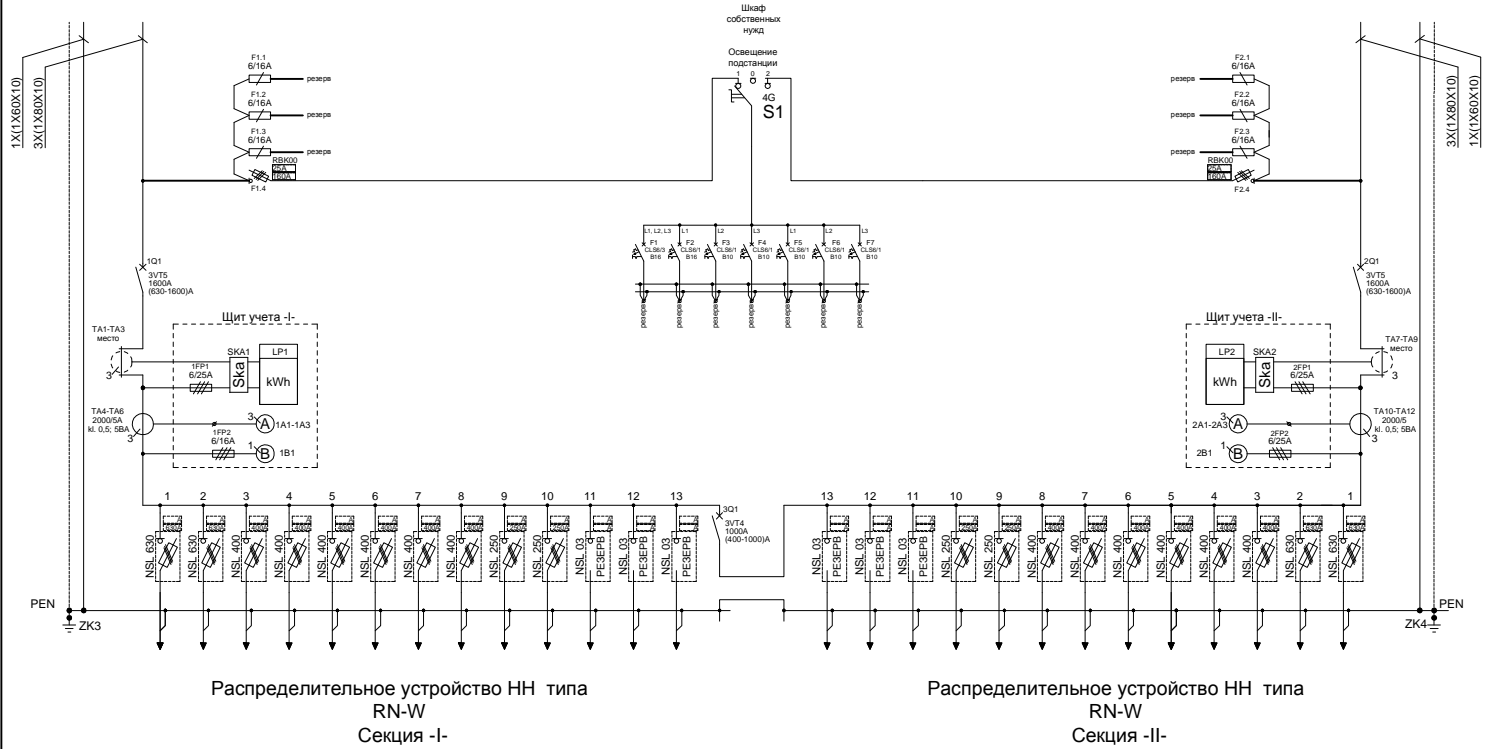

## Электрическая схема распредустройства

## Внешний вид и габариты распредустройства

Распределительное устройство НН типа RN-W Секция -I-

Распределительное устройство НН типа RN-W Секция -II-

## Вид сбоку

- PEN  PEN - желто-зеленый  
 синий, желто-зеленый цвет  
 L1 - желтый цвет  
 L2 - зеленый цвет  
 L3 - красный цвет

Внимание! Разработка является только концепцией для акцептации.

<p style="font-size: 8px;">Производитель: ZPUE S.A. ul. Jędrzejowska 79c 29-100 WŁOSZCZOWA http://www.zpue.pl e-mail: office@zpue.pl</p>	Инвестор: <p style="text-align: center;">EXPORT ROSJA. Kaliningrad.</p>	Объект: <p style="text-align: center;">ENERGOTRANS.</p>	Формат: A4 Масштаб:	
	Предмет разработки: <p style="text-align: center;">Распредустройство НН типа RN-W.</p>	Название чертежа: <p style="text-align: center;">Электрическая схема, вид и габариты распредустройства.</p>		Дата: 2019.10.10 № рис.: 1/1
	Разработал: <p style="text-align: center;">инж. Krzysztof Wawrzaszek</p>	Обновил:	Проверил: <p style="text-align: center;">инж. Piotr Gębka</p>	№ разработки: <p style="text-align: center;">PK-2019-17824-01-01-WL</p>